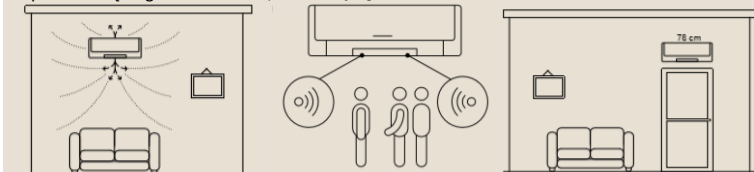

Mažesni matmenys
Kompaktiškas ir mažesnio svorio įrenginys

SERIJS PRIVALUMAI:

Didesnis komfortas su 4-krypčių lamelės reguliavimu

Vertikalus ir horizontalus lamelės krypties valdymas užtikrina tolygesnį oro skirstymą patalpoje ir tuo pačiu - didesnę komfortą. (Pav. 1)

Kompaktiškumas

Įrenginiui sumontuoti Jums nereikės daug vietos – jį galima sutalpinti netgi virš durų. (Pav. 3)

Ypač aukšta energetinio efektyvumo klasė

Įrenginys priklauso A+++ energetinio efektyvumo klasei. Įrenginys suvartoja itin mažai elektros energijos. *žiūrėti modelius

Žmonių skaičiaus jutiklis

Šie įrenginiai yra papildyti jutikliu, kuris užtikrina optimalų veikimą atsižvelgiant į patalpoje esančių žmonių skaičių. Jutiklis reguliuoja šilumos siurblio veikimą mažėjant arba didėjant žmonių skaičiui. (Pav. 2)

Suderinama su Hi-Kumo Wi-Fi valdymu

Šio tipo valdymas gali būti naudojamas norint įjungti ar išjungti įrenginį, reguliuoti oro temperatūrą, taip pat sistemos veikimą iš bet kurios pasaulio vietos. Viskas, ko Jums reikia - mobilusis telefonas, prieiga prie interneto ir galėsite prisijungti prie šilumos siurblio bei jį valdyti.

Ypač tylus veikimas

Įrenginio tylus veikimas (garso lygis 19dB*) reiškia jog Jūs mėgausitės tyliu, komfortišku ir beveik nepastebimu įrenginio veikimu. *Pav. 2 priklausio nuo įrenginio modelio Pav. 3

Sistema		Performance 18	Performance 25	Performance 35	Performance 42	Performance 50
Galia	Vėsinimas (min./nom./maks.)	kW 0.90-2.00-2.50	0.90-2.50-3.10	0.90-3.50-4.00	1.70-4.20-5.00	1.90-5.00-5.20
	Šildymas (min./nom./maks.)	kW 0.90-2.50-3.20	0.90-3.40-4.40	0.90-4.20-5.00	1.70-5.40-6.00	2.20-6.00-7.30
Suvartojimas	Vėsinimas (min./nom./maks.)	kW 0.25-0.42-1.01	0.25-0.55-1.29	0.25-0.94-1.46	0.30-1.12-1.70	0.30-1.47-2.10
	Šildymas (min./nom./maks.)	kW 0.25-0.52-0.97	0.25-0.73-1.50	0.25-1.00-1.70	0.50-1.32-2.10	0.50-1.56-2.75
Elektros energija Vidaus/išorės laidai (izoliuoti)		mm2 1 ~230V 50Hz	1 ~230V 50Hz	1 ~230V 50Hz	1 ~230V 50Hz	1 ~230V 50Hz
		1.5 x 3 + E	1.5 x 3 + E	1.5 x 3 + E	2.5 x 3 + E	2.5 x 3 + E
Naudingumo koef. EER		4.77	4.55	3.72	3.75	3.40
Naudingumo koef. COP		4.82	4.64	4.20	4.10	3.85
Sezoninis naudingumo koef., SEER		8.50	8.50	7.80	7.50	7.35
Sezoninis naudingumo koef., SCOP		4.90	4.90	4.90	4.60	4.60
Energetinio efektyvumo klasė (vid. klimatas)	Šildymas/Vėsinimas	A+++/A++	A+++/A++	A++/A++	A++/A++	A++/A++
		°C nuo -10 iki +43	nuo -10 iki +43	nuo -10 iki +43	nuo -10 iki +43	nuo -10 iki +43
Lauko oro darbinės temperatūros	Vėsinimas (DB)	°C nuo -15 iki +21	nuo -15 iki +21	nuo -15 iki +21	nuo -15 iki +21	nuo -15 iki +21
	Šildymas (DB)	°C nuo -15 iki +21	nuo -15 iki +21	nuo -15 iki +21	nuo -15 iki +21	nuo -15 iki +21
Vamzdžio skersmuo	Skysčių-dujų	col. 1/4-3/8	1/4-3/8	1/4-3/8	1/4-1/2	1/4-1/2
Į komplektą įtrauktas nuot. valdymo pultas		RAR-6NE1	RAR-6NE1	RAR-6NE1	RAR-6NE1	RAR-6NE1
Vidinis blokas		RAK-18RPE	RAK-25RPE	RAK-35RPE	RAK-42RPE	RAK-50RPE
Oro srautas (labai mažas – mažas – vidutinis – didelis)	Vėsinimas	m3/h 312-350-400-440	333-370-430-510	353-420-485-680	353-410-540-720	353-410-540-750
	Šildymas	m3/h 312-350-420-480	333-400-500-570	363-480-570-780	380-500-610-800	380-500-610-820
Garso slėgis (labai mažas – mažas – vidutinis – didelis)	Vėsinimas	dB(A) 21-24-33-37	22-24-33-40	25-26-36-43	25-28-39-46	25-28-39-46
	Šildymas	dB(A) 19-22-33-38	20-23-34-41	26-27-36-44	27-31-39-46	27-31-39-46
Garso galia		dB(A) 51	54	57	60	60
Matmenys (A (su jungtimis) x P x S)		mm 280x780x230	280x780x230	280x780x230	280x780x230	280x780x230
Svoris		Kg 8.5	8.5	8.5	8.5	8.5
Kondensato vamzdžio skersmuo (išorinis)		mm 16	16	16	16	16
Išorinis blokas		RAC-18WPE	RAC-25WPE	RAC-35WPE	RAC-42WPE	RAC-50WPE
Oro srautas	Vėsinimas	m3/h 1,860	1,860	1,920	2,160	2,160
	Šildymas	m3/h 1,620	1,620	1,620	2,160	2,160
Garso slėgis	Vėsinimas	dB(A) 44	46	48	49	49
	Šildymas	dB(A) 45	47	49	50	50
Garso galia		dB(A) 58	60	61	63	63
Didžiausias vamzdžio ilgis		m 20	20	20	20	20
Didžiausias aukščių skirtumas		m 10	10	10	10	10
Kompresorius		Rotacinis	Rotacinis	Rotacinis	Rotacinis	Rotacinis
Šaltnešis		R32	R32	R32	R32	R32
Šaltnešio pripildymas (ilgis be papildomo pripildymo)		kg (m) 0.87 (20)	0.87 (20)	0.87 (20)	0.87 (20)	0.87 (20)
Papildomas šaltnešio pripildymas		g/m nereikalaujama	nereikalaujama	nereikalaujama	nereikalaujama	nereikalaujama
Matmenys (A x P x S)		mm 548x750x288	548x750x288	548x750x288	600x792x299	600x792x299
Svoris		kg 32.5	32.5	32.5	39.0	39.0